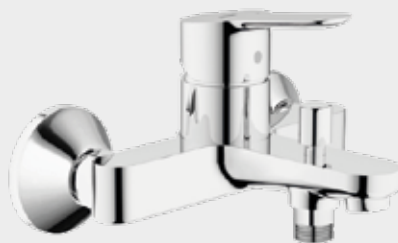

MISCELATORE VASCA GROHE BAUEDGE

- In ottone cromato • Monocomando
- Cartuccia a dischi ceramici ø 4,6 cm
- Deviatore automatico.