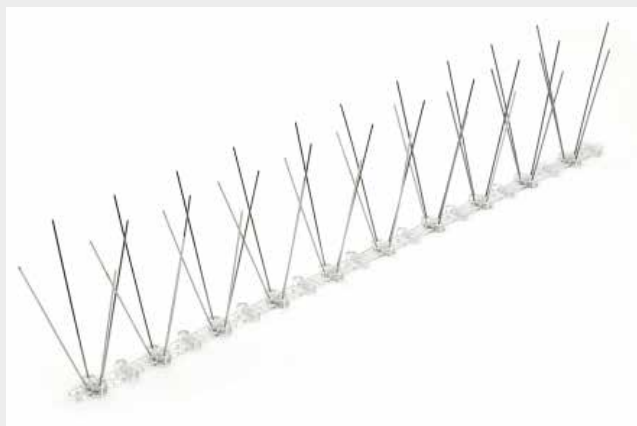

DISSUASORE PER VOLATILI

- Base in policarbonato con fori di fissaggio
- Spilli posizionati su 3 file in acciaio AISI 201
- Dimensioni 50 x h 11 cm.

29€

506270

ELETTROINSETTICIDA SOLARE LED 7 W I-KILLER

- Alimentatore solare da 1,3 W
- Struttura in ABS: resistente, durevole e leggero
- Porta di tipo C per la ricarica opzionale (incluso 1 cavo di ricarica USB)
- Copre fino a 20 m²
- Autonomia circa 4 ore
- Base da tavolo per uso interno o supporto da terra per giardino
- Maniglia in silicone per il trasporto.