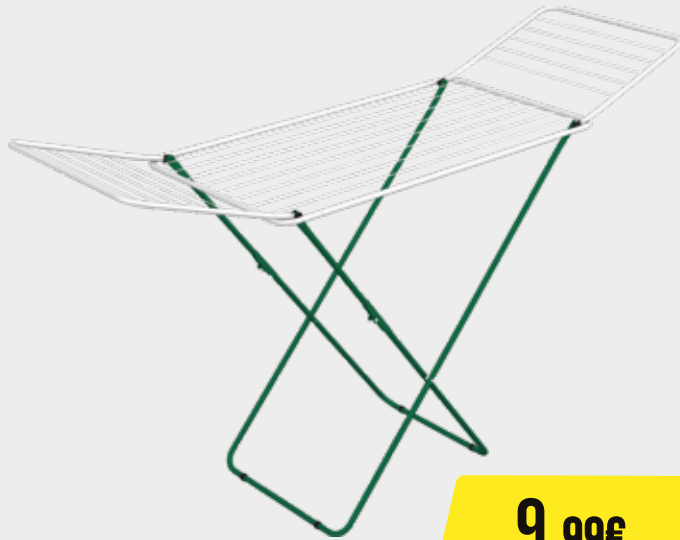

44,90€

17,93€/M²

37317

STENDIBIANCHERIA GIMI JOLLY COLOR

- In acciaio trattato e verniciato con polveri epossidiche
- Con piedini antiscivolo • Per stendere fino a 18 m di bucato
- Dimensioni aperto 180 x 55 x h 93 cm
- Dimensioni chiuso 55 x 4 x h 129 cm • Peso 2,5 kg
- Made in Italy.

**9,99€**

513516

SCARPIERA 6 RIPIANI PIEGHEVOLE

- In plastica ecologica e inodore
- A 6 ripiani, pieghevole
- Montaggio rapido
- Sportelli trasparenti, schienali dotati di fori per la prevenire la formazione di umidità
- Dimensioni: aperta 25,5 x 34,5 x h105 cm, piegata 25,5 x 34,5 x h 17,5 cm
- Colore bianco.