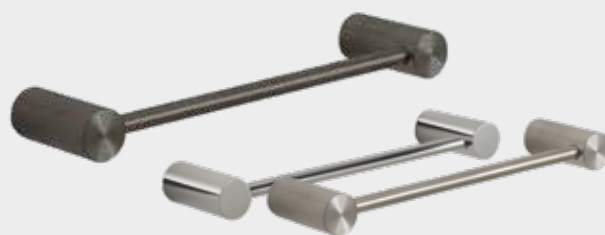

LUCIDO O SPAZZOLATO **14,99€**
GUN METAL **16,20€**

513548 - 513542 - 513545
PORTASALVIETTE 45 CM