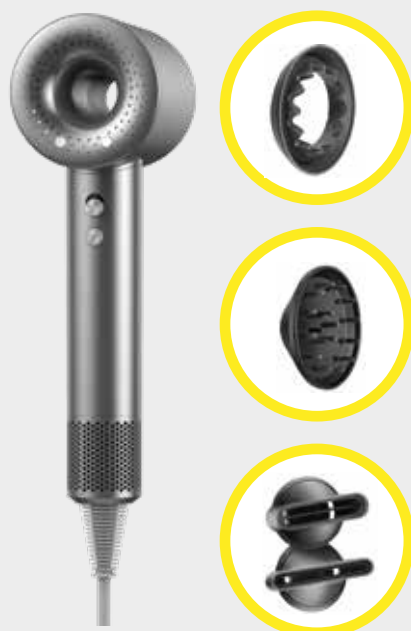

79,90€

552715 - 552716 - 552717 - 552718 - 552707 - 552708
 552709 - 552710 - 552703 - 552704 - 552705 - 552706
 552711 - 552712 - 552713 - 552714 - 560411 - 560412
 560413 - 560414

ACCAPPATOIO SPUGNA

- Accappatoio in spugna
- 100% cotone
- Con cappuccio, passanti con cintura e tasche frontali
- Disponibile in vari colori e taglie.

10,99€

513517

ASCIUGACAPELLI SPEEDY DRY

- Potenza 1600 W
- Motore digital brushless ad alta velocità
- Distribuzione uniforme del calore e controllo termico • Include accessori magnetici: per onde e ricci, 2 concentratori d'aria, accessorio per aria delicata, accessorio per il finish.